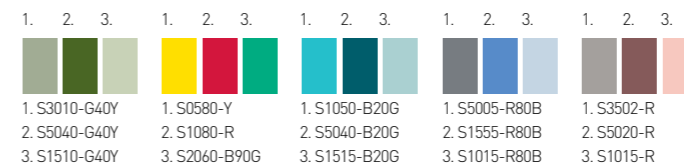

Sisustuksen apuvärit