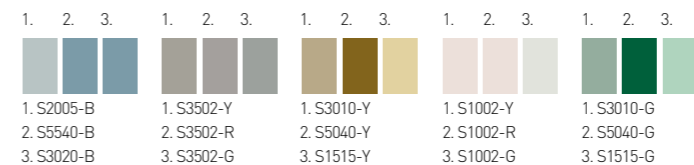

### CITY sisustuspaneelit

Kokovaihtoehdot	15 x 290 mm 12 x 135 mm 15 x 290 mm (uralla)	16 x 155 mm	12 x 135 mm	12 x 110 mm	15 x 85 mm	12 x 600 x 1 200 mm
-----------------	---	-------------	-------------	-------------	------------	---------------------

### CITY sisustusvärit

### Sisustuksen apuvärit