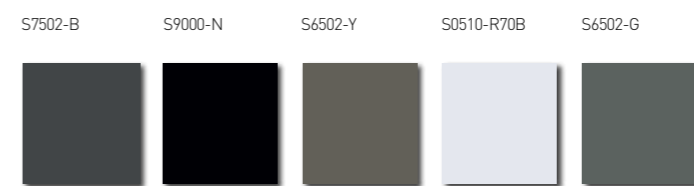

CITY sisustusvärit