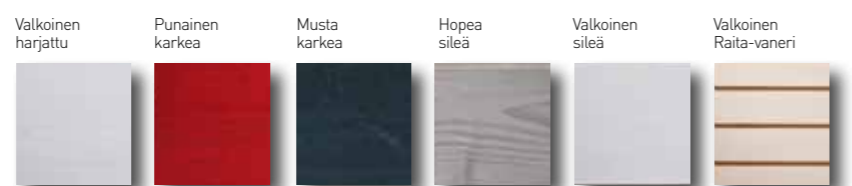

CITY sisustuspaneelit